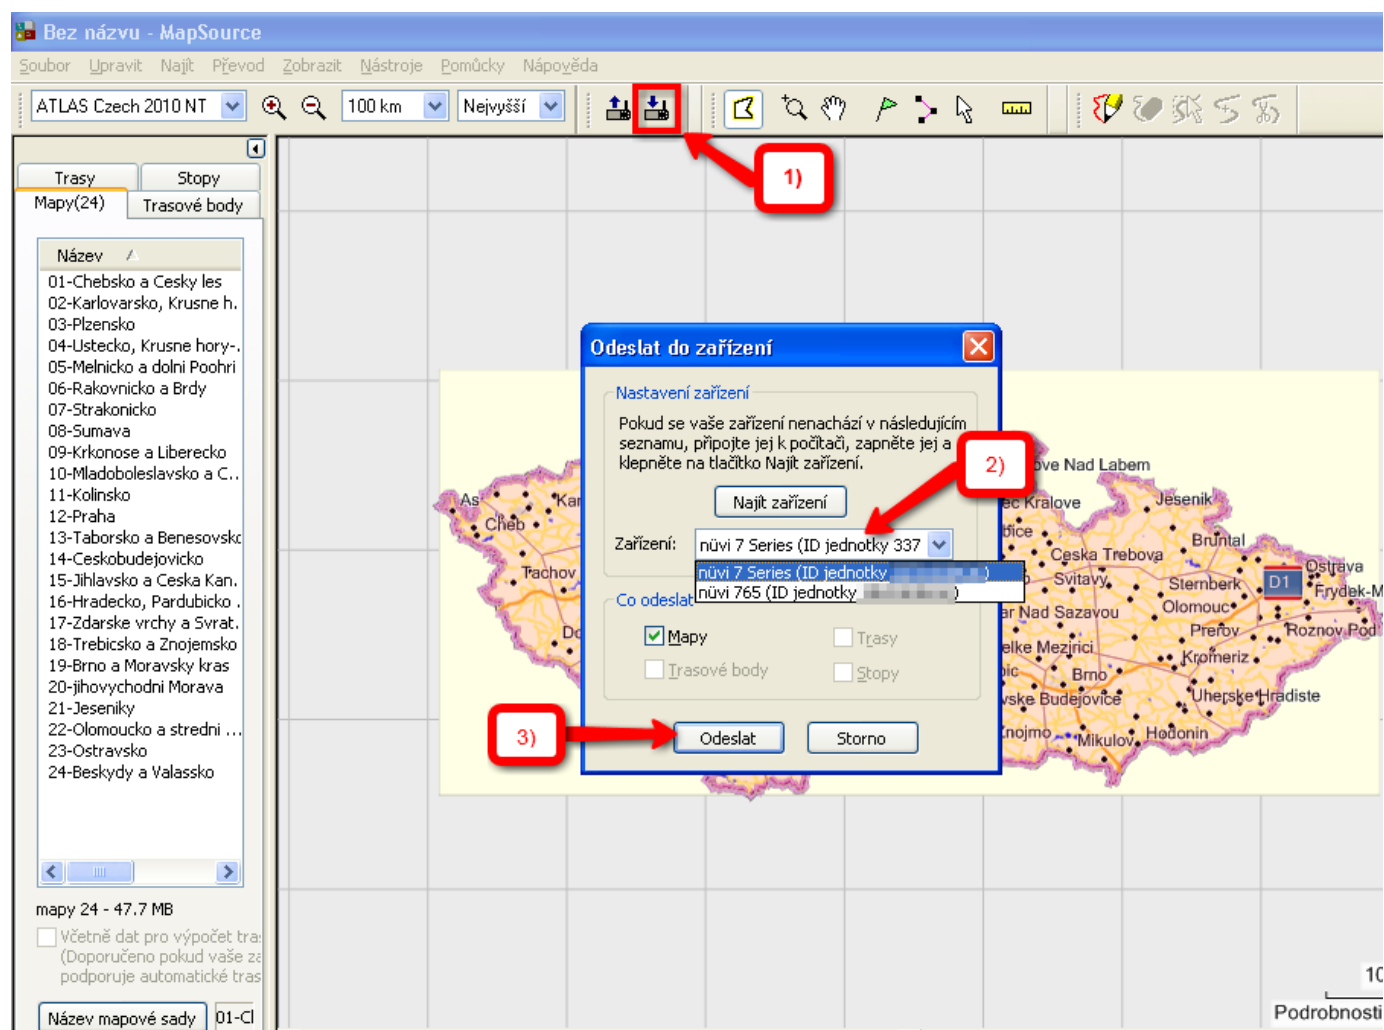

Pokud chcete, zadejte komentář k tomuto regionu:

[]

OK

Zrušit

Instalace mapy Atlas Czech 2010 NT

Pokud jste zadali odemykací kód správně, objeví se v odemčených regionech jméno odemčené mapy. Poté klikněte na "Zavřít". Mapa je nyní odemčená v počítači a lze ji přenést do přístroje.

Instalace mapy Atlas Czech 2010 NT

Pro označení mapového území, které chcete odeslat do přístroje (nebo na kartu), musíte území označit nástrojem "Mapa".

Instalace mapy Atlas Czech 2010 NT

Pomocí nástroje mapa označíte jednotlivá území klikáním nebo přetažením myši se zároveň stisknutým levým tlačítkem vybíráte větší oblasti. Vybraná území se objeví v záložce mapy.

Instalace mapy Atlas Czech 2010 NT

Když máte všechny požadované mapy označené, vyberte : 1) funkci "Odeslat do zařízení". 2) Vyberete zařízení nebo kartu do které chcete mapu nainstalovat. 3) Klikněte na "Odeslat".