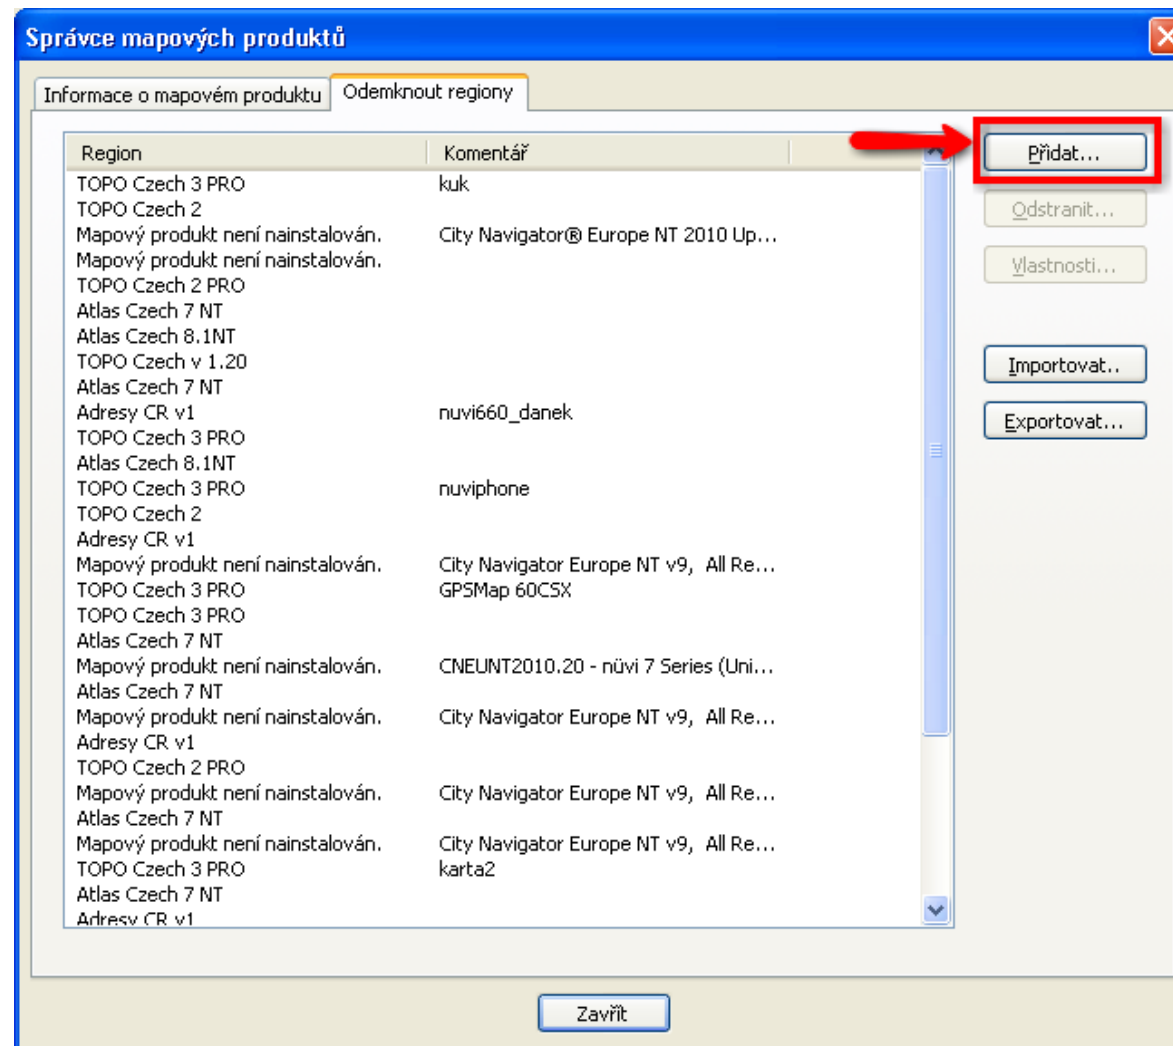

Instalace mapy Atlas Czech 2010 NT

Spustíte program MapSource pomocí ikony na ploše, nebo pomocí nabídky Start – Programy (Všechny programy) – Garmin - MapSource.

Instalace mapy Atlas Czech 2010 NT

Program našel uzamčené mapy. Klikněte na "Odemknout mapy".

Instalace mapy Atlas Czech 2010 NT

Klikněte na záložku "Odemknout regiony"

Instalace mapy Atlas Czech 2010 NT

Klikněte na "Přidat..."

Instalace mapy Atlas Czech 2010 NT

Klikněte pravým tlačítkem myši do prvního řádku a zvolte "Vložit". Vloží se odemkací kód, který jste si kopírovali do schránky při registraci. Pokud jste si kód nezkopírovali vraťte se do registrace na adrese <http://unlock.garmin.cz> a odemkací kód si zkopírujte.

Pokud chcete, zadejte komentář k tomuto regionu:

[]

OK

Zrušit

Instalace mapy Atlas Czech 2010 NT

Pokud jste zadali odemykací kód správně, objeví se v odemčených regionech jméno odemčené mapy. Poté klikněte na "Zavřít". Mapa je nyní odemčená v počítači a lze ji přenést do přístroje.

Instalace mapy Atlas Czech 2010 NT

Pro označení mapového území, které chcete odeslat do přístroje (nebo na kartu), musíte území označit nástrojem "Mapa".

Instalace mapy Atlas Czech 2010 NT

Pomocí nástroje mapa označíte jednotlivá území klikáním nebo přetažením myši se zároveň stisknutým levým tlačítkem vybíráte větší oblasti. Vybraná území se objeví v záložce mapy.