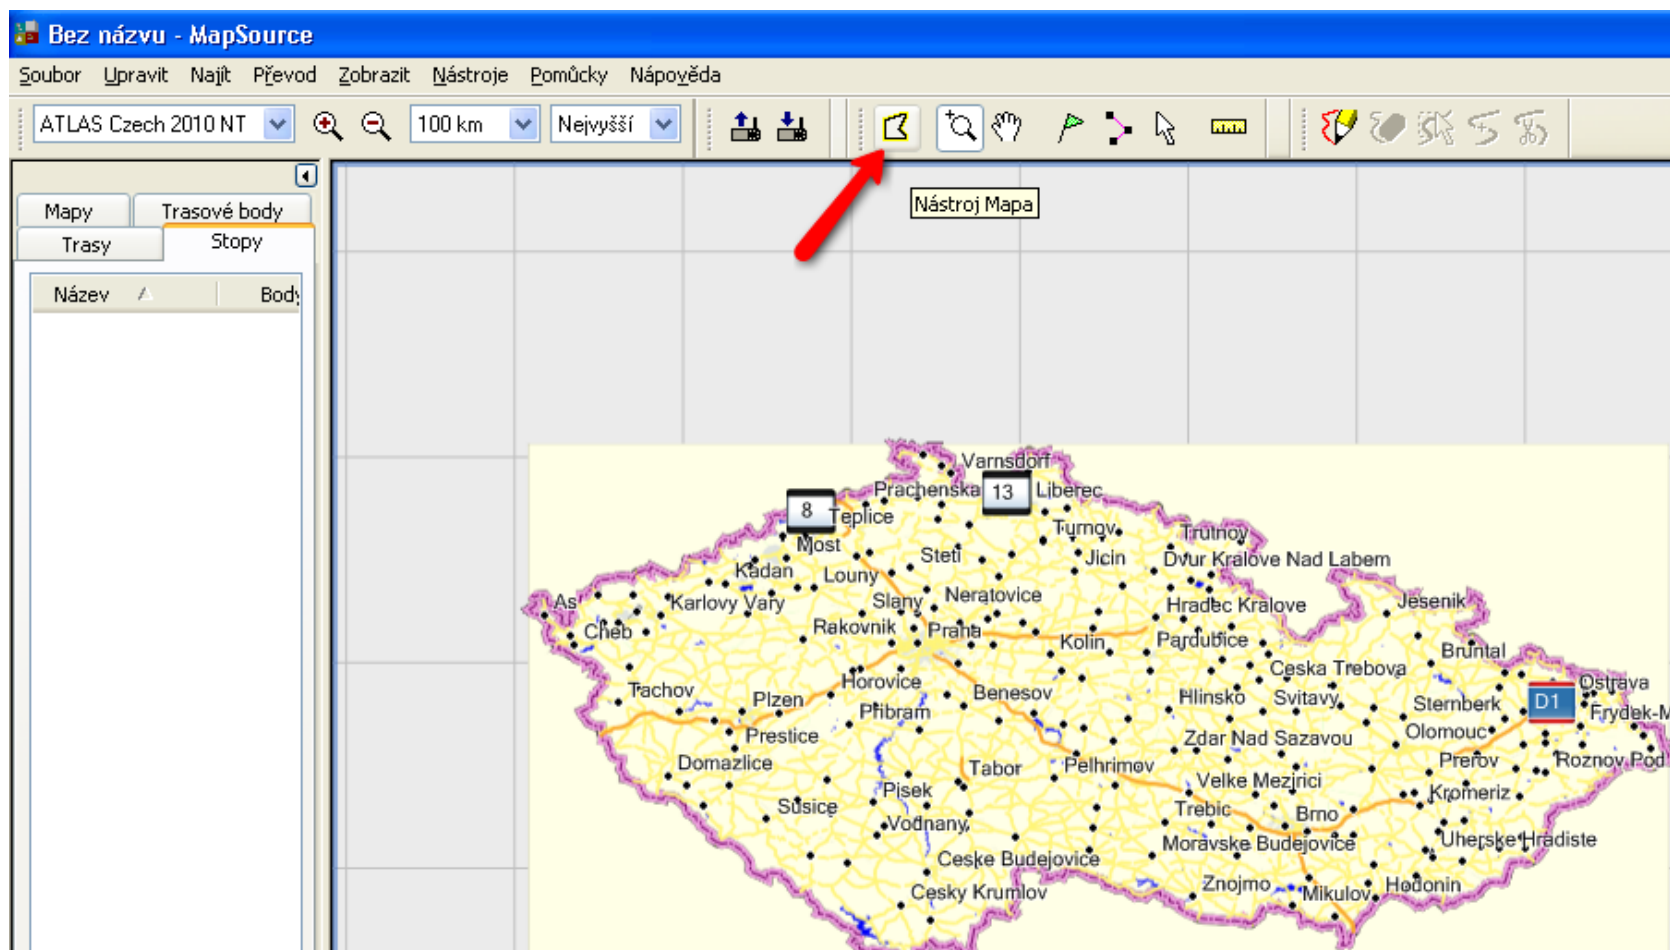

Instalace mapy Atlas Czech 2010 NT

Klikněte na záložku "Odemknout regiony"

Instalace mapy Atlas Czech 2010 NT

Klikněte na "Přidat..."

Instalace mapy Atlas Czech 2010 NT

Klikněte pravým tlačítkem myši do prvního řádku a zvolte "Vložit". Vloží se odemkací kód, který jste si kopírovali do schránky při registraci. Pokud jste si kód nezkopírovali vraťte se do registrace na adrese <http://unlock.garmin.cz> a odemkací kód si zkopírujte.

Pokud chcete, zadejte komentář k tomuto regionu:

[]

OK

Zrušit

Instalace mapy Atlas Czech 2010 NT

Pokud jste zadali odemykací kód správně, objeví se v odemčených regionech jméno odemčené mapy. Poté klikněte na "Zavřít". Mapa je nyní odemčená v počítači a lze ji přenést do přístroje.

Instalace mapy Atlas Czech 2010 NT

Pro označení mapového území, které chcete odeslat do přístroje (nebo na kartu), musíte území označit nástrojem "Mapa".

Instalace mapy Atlas Czech 2010 NT

Pomocí nástroje mapa označíte jednotlivá území klikáním nebo přetažením myši se zároveň stisknutým levým tlačítkem vybíráte větší oblasti. Vybraná území se objeví v záložce mapy.

Instalace mapy Atlas Czech 2010 NT

Když máte všechny požadované mapy označené, vyberte : 1) funkci "Odeslat do zařízení". 2) Vyberete zařízení nebo kartu do které chcete mapu nainstalovat. 3) Klikněte na "Odeslat".