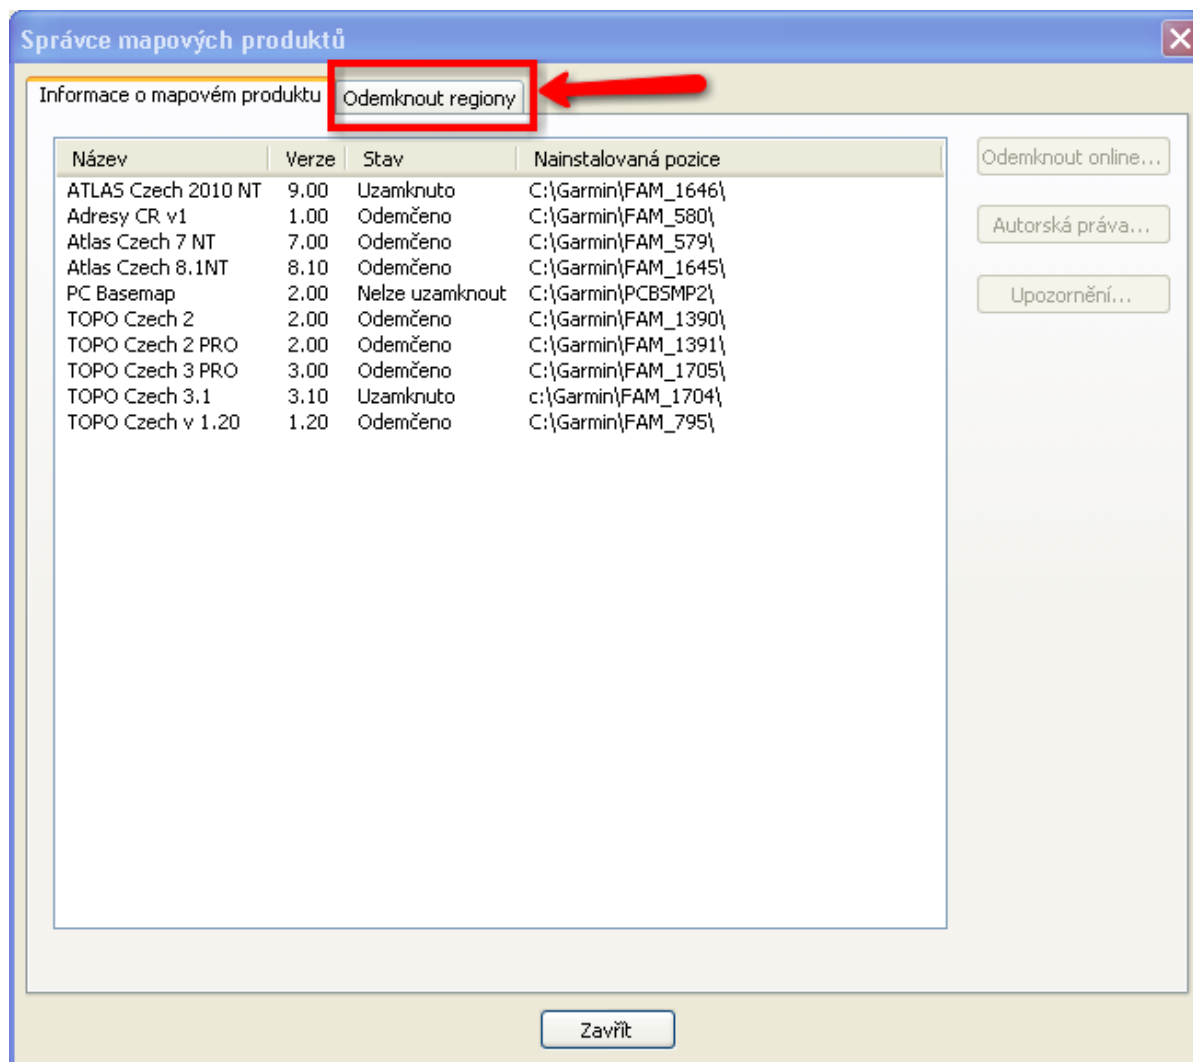

Instalace mapy Atlas Czech 2010 NT

Spustíte program MapSource pomocí ikony na ploše, nebo pomocí nabídky Start – Programy (Všechny programy) – Garmin - MapSource.

Instalace mapy Atlas Czech 2010 NT

Program našel uzamčené mapy. Klikněte na "Odemknout mapy".

Instalace mapy Atlas Czech 2010 NT

Klikněte na záložku "Odemknout regiony"

Instalace mapy Atlas Czech 2010 NT

Klikněte na "Přidat..."

Instalace mapy Atlas Czech 2010 NT

Klikněte pravým tlačítkem myši do prvního řádku a zvolte "Vložit". Vloží se odemkací kód, který jste si kopírovali do schránky při registraci. Pokud jste si kód nezkopírovali vraťte se do registrace na adrese <http://unlock.garmin.cz> a odemkací kód si zkopírujte.