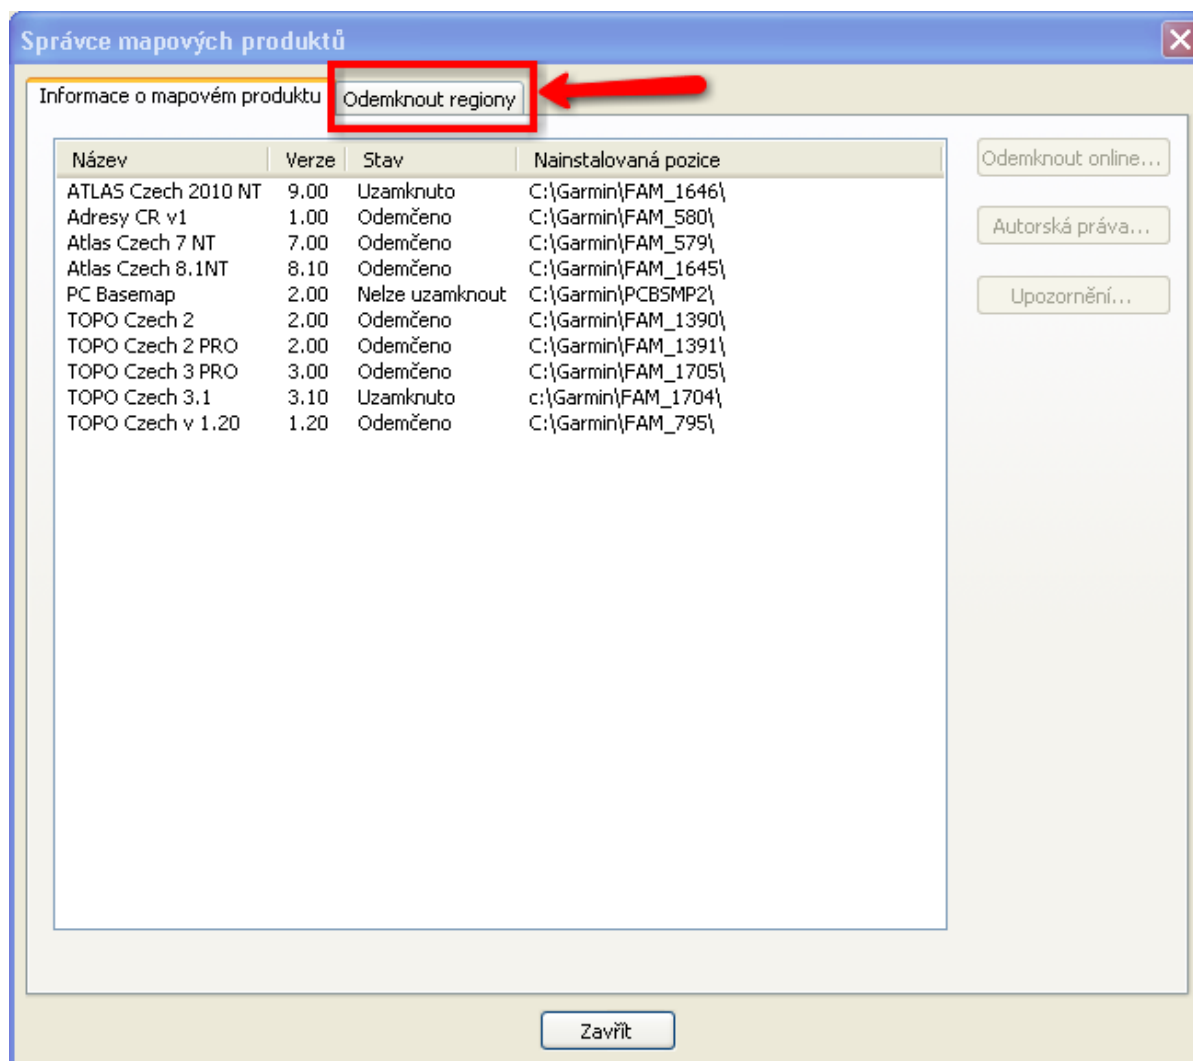

Instalace mapy Atlas Czech 2010 NT

Spustíte program MapSource pomocí ikony na ploše, nebo pomocí nabídky Start – Programy (Všechny programy) – Garmin - MapSource.

Instalace mapy Atlas Czech 2010 NT

Program našel uzamčené mapy. Klikněte na "Odemknout mapy".

Instalace mapy Atlas Czech 2010 NT

Klikněte na záložku "Odemknout regiony"

Instalace mapy Atlas Czech 2010 NT

Klikněte na "Přidat..."

Instalace mapy Atlas Czech 2010 NT

Klikněte pravým tlačítkem myši do prvního řádku a zvolte "Vložit". Vloží se odemkací kód, který jste si kopírovali do schránky při registraci. Pokud jste si kód nezkopírovali vraťte se do registrace na adrese <http://unlock.garmin.cz> a odemkací kód si zkopírujte.