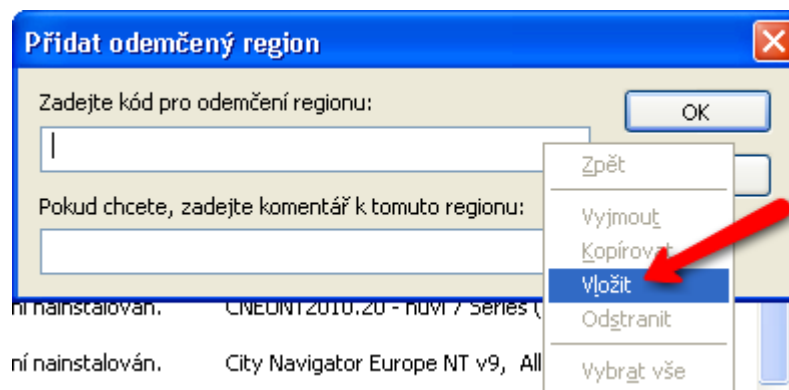

Instalace mapy Atlas Czech 2010 NT

Klikněte na záložku "Odemknout regiony"

Instalace mapy Atlas Czech 2010 NT

Klikněte na "Přidat..."

Instalace mapy Atlas Czech 2010 NT

Klikněte pravým tlačítkem myši do prvního řádku a zvolte "Vložit". Vloží se odemkací kód, který jste si kopírovali do schránky při registraci. Pokud jste si kód nezkopírovali vraťte se do registrace na adrese <http://unlock.garmin.cz> a odemkací kód si zkopírujte.

Instalace mapy Atlas Czech 2010 NT

Pokud chcete, můžete vyplnit do druhého řádku komentář – není povinný. Klikněte na "OK"

Přidat odemčený region [X]

Zadejte kód pro odemčení regionu:

ASDFA-SDFS4-SSDFS-D7893-FGH45

Pokud chcete, zadejte komentář k tomuto regionu:

[]

OK

Zrušit

Instalace mapy Atlas Czech 2010 NT

Pokud jste zadali odemykací kód správně, objeví se v odemčených regionech jméno odemčené mapy. Poté klikněte na "Zavřít". Mapa je nyní odemčená v počítači a lze ji přenést do přístroje.