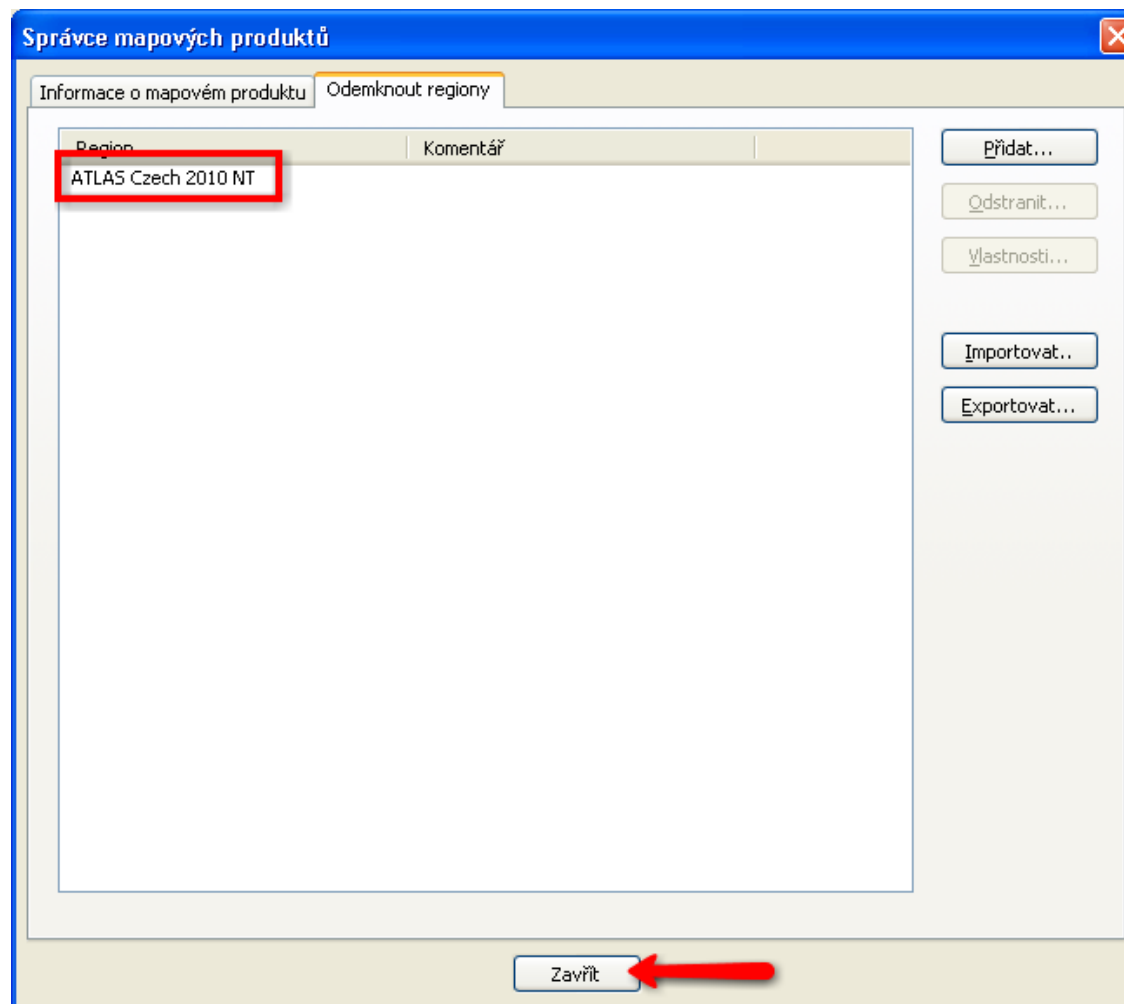

Pokud chcete, zadejte komentář k tomuto regionu:

[]

OK

Zrušit

Instalace mapy Atlas Czech 2010 NT

Pokud jste zadali odemykací kód správně, objeví se v odemčených regionech jméno odemčené mapy. Poté klikněte na "Zavřít". Mapa je nyní odemčená v počítači a lze ji přenést do přístroje.

Instalace mapy Atlas Czech 2010 NT

Pro označení mapového území, které chcete odeslat do přístroje (nebo na kartu), musíte území označit nástrojem "Mapa".

Instalace mapy Atlas Czech 2010 NT

Pomocí nástroje mapa označíte jednotlivá území klikáním nebo přetažením myši se zároveň stisknutým levým tlačítkem vybíráte větší oblasti. Vybraná území se objeví v záložce mapy.