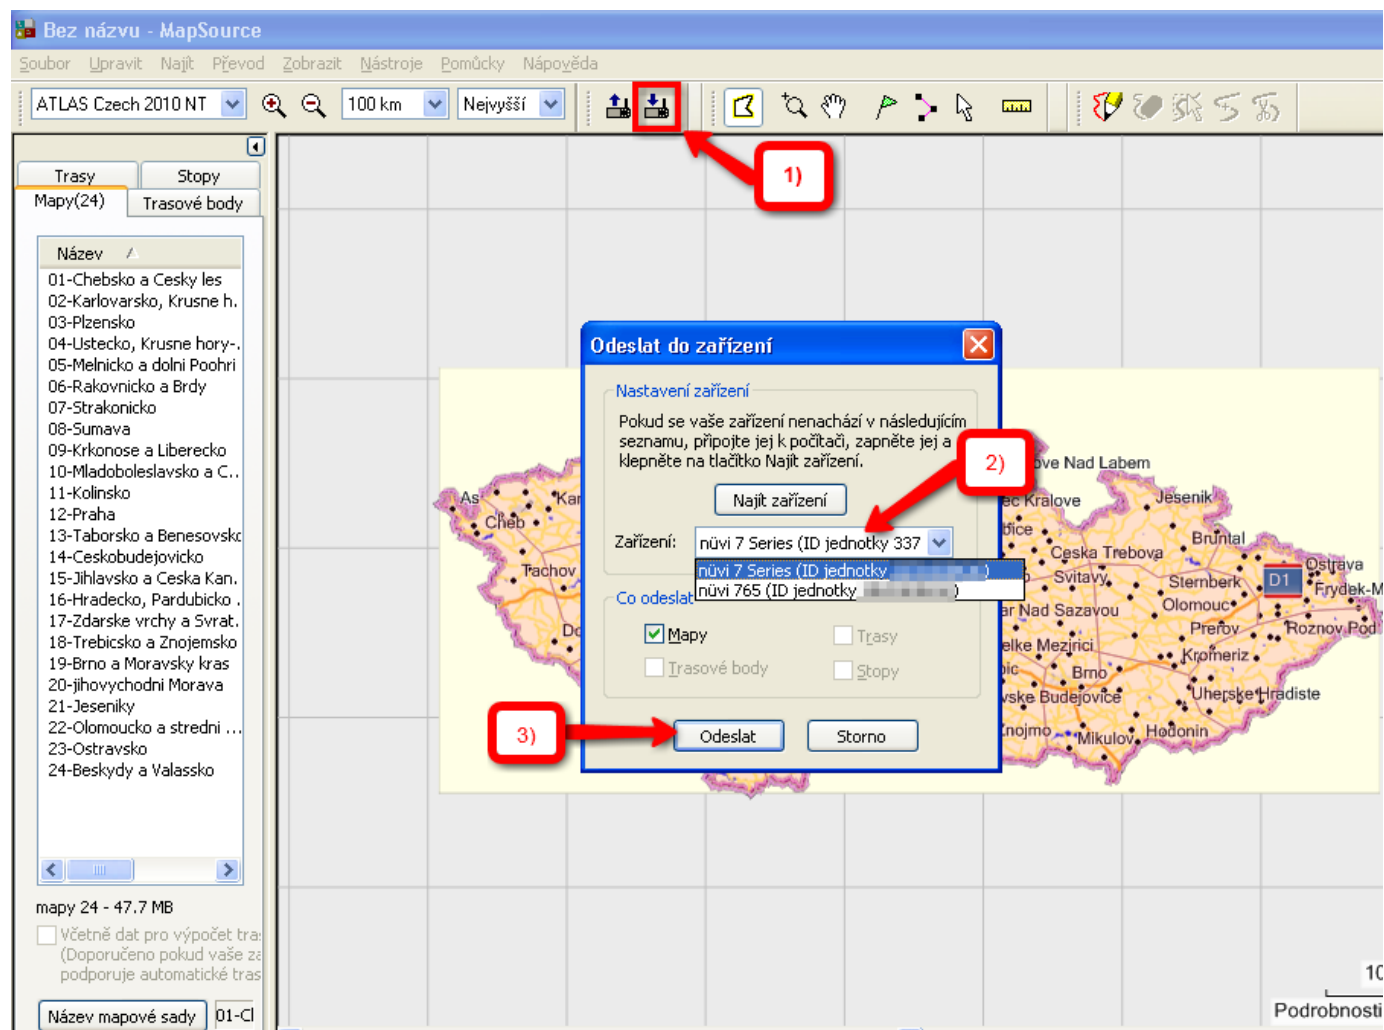

Pokud chcete, zadejte komentář k tomuto regionu:

[]

OK

Zrušit

Instalace mapy Atlas Czech 2010 NT

Pokud jste zadali odemykací kód správně, objeví se v odemčených regionech jméno odemčené mapy. Poté klikněte na "Zavřít". Mapa je nyní odemčená v počítači a lze ji přenést do přístroje.

Instalace mapy Atlas Czech 2010 NT

Pro označení mapového území, které chcete odeslat do přístroje (nebo na kartu), musíte území označit nástrojem "Mapa".

Instalace mapy Atlas Czech 2010 NT

Pomocí nástroje mapa označíte jednotlivá území klikáním nebo přetažením myši se zároveň stisknutým levým tlačítkem vybíráte větší oblasti. Vybraná území se objeví v záložce mapy.

Instalace mapy Atlas Czech 2010 NT

Když máte všechny požadované mapy označené, vyberte : 1) funkci "Odeslat do zařízení". 2) Vyberete zařízení nebo kartu do které chcete mapu nainstalovat. 3) Klikněte na "Odeslat".

Instalace mapy Atlas Czech 2010 NT

Nyní máte mapy nainstalované v přístroji. Gratulujeme.