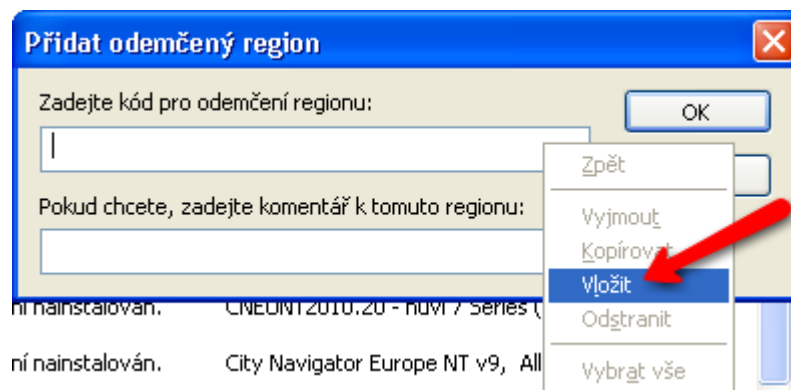

Instalace mapy Atlas Czech 2010 NT

Klikněte na záložku "Odemknout regiony"

Instalace mapy Atlas Czech 2010 NT

Klikněte na "Přidat..."

Instalace mapy Atlas Czech 2010 NT

Klikněte pravým tlačítkem myši do prvního řádku a zvolte "Vložit". Vloží se odemkací kód, který jste si kopírovali do schránky při registraci. Pokud jste si kód nezkopírovali vraťte se do registrace na adrese <http://unlock.garmin.cz> a odemkací kód si zkopírujte.

Instalace mapy Atlas Czech 2010 NT

Pokud chcete, můžete vyplnit do druhého řádku komentář – není povinný. Klikněte na "OK"

Přidat odemčený region [X]

Zadejte kód pro odemčení regionu:

ASDFA-SDFS4-SSDFS-D7893-FGH45

Pokud chcete, zadejte komentář k tomuto regionu:

[]

OK

Zrušit

Instalace mapy Atlas Czech 2010 NT

Pokud jste zadali odemykací kód správně, objeví se v odemčených regionech jméno odemčené mapy. Poté klikněte na "Zavřít". Mapa je nyní odemčená v počítači a lze ji přenést do přístroje.