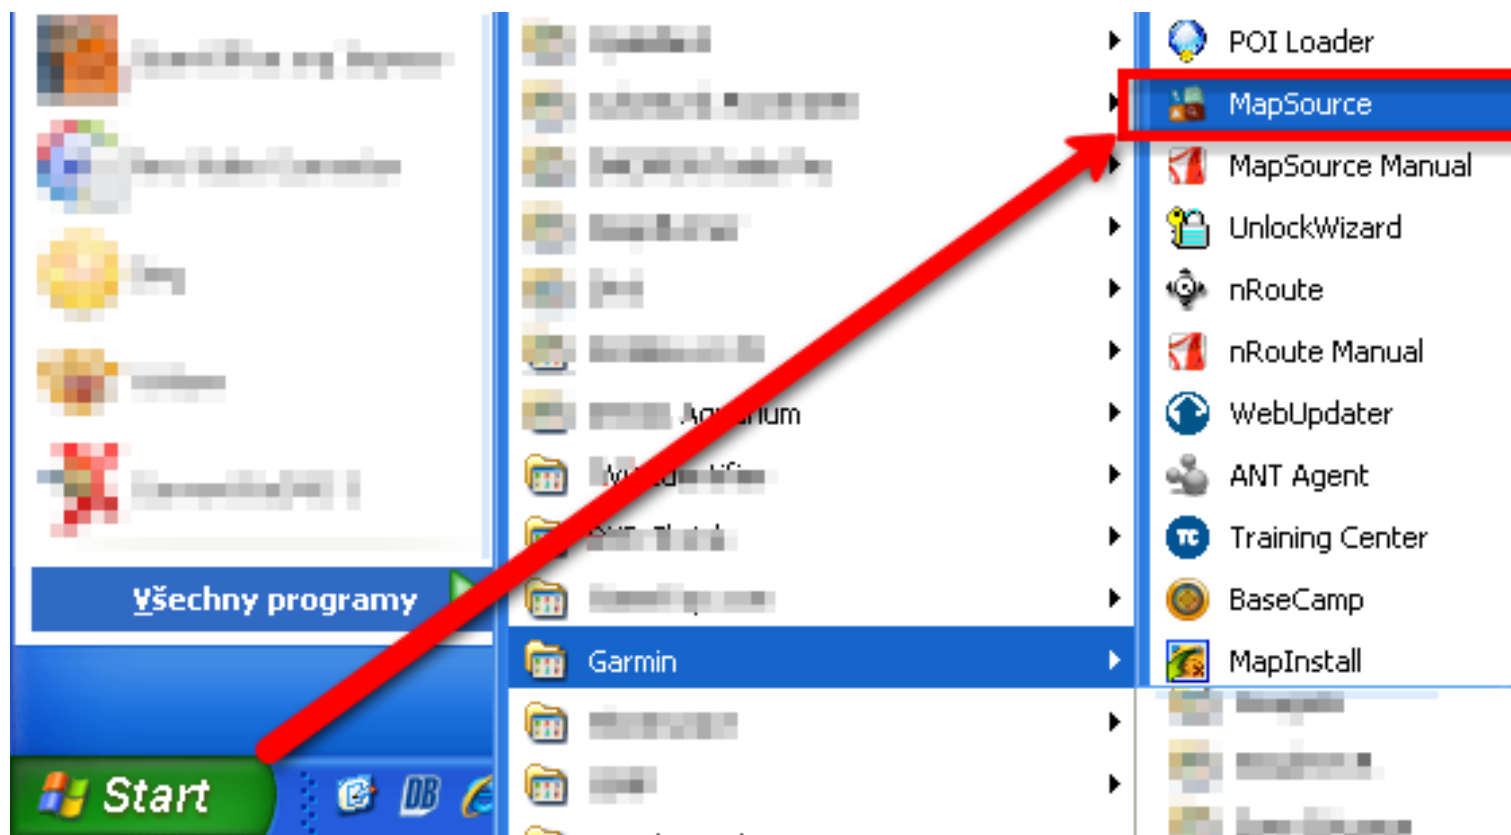

Instalace mapy Atlas Czech 2010 NT

Spustíte program MapSource pomocí ikony na ploše, nebo pomocí nabídky Start – Programy (Všechny programy) – Garmin - MapSource.

Instalace mapy Atlas Czech 2010 NT

Program našel uzamčené mapy. Klikněte na "Odemknout mapy".

Instalace mapy Atlas Czech 2010 NT

Klikněte na záložku "Odemknout regiony"

Instalace mapy Atlas Czech 2010 NT

Klikněte na "Přidat..."

Instalace mapy Atlas Czech 2010 NT

Klikněte pravým tlačítkem myši do prvního řádku a zvolte "Vložit". Vloží se odemkací kód, který jste si kopírovali do schránky při registraci. Pokud jste si kód nezkopírovali vraťte se do registrace na adrese <http://unlock.garmin.cz> a odemkací kód si zkopírujte.