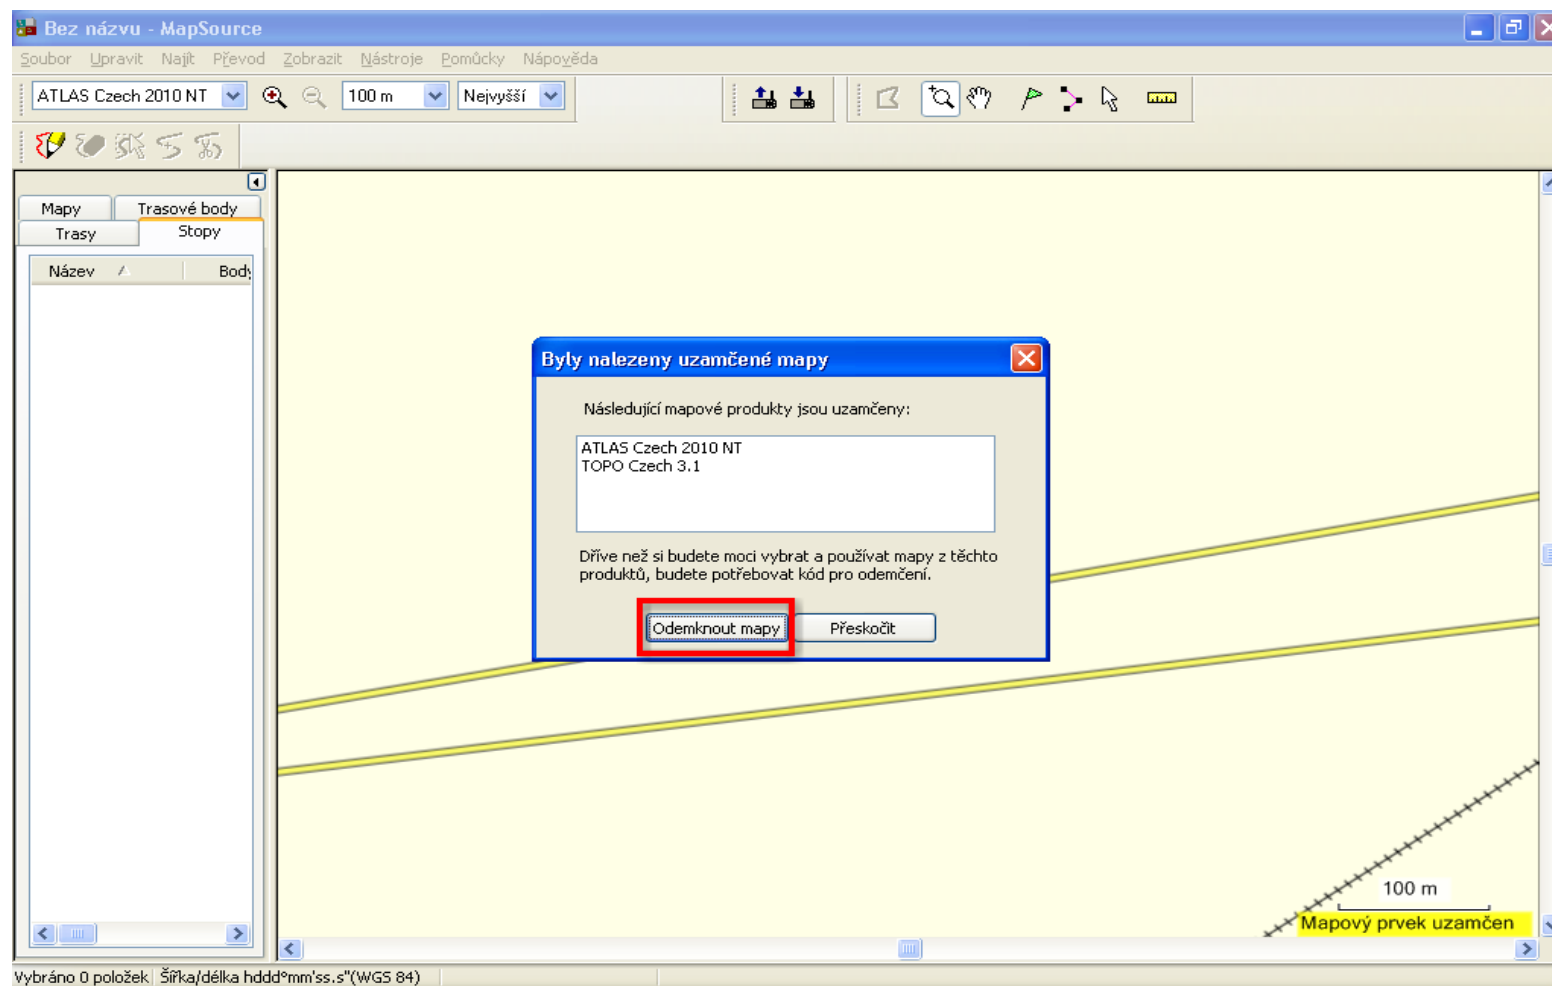

Instalace mapy Atlas Czech 2010 NT

Spustíte program MapSource pomocí ikony na ploše, nebo pomocí nabídky Start – Programy (Všechny programy) – Garmin - MapSource.

Instalace mapy Atlas Czech 2010 NT

Program našel uzamčené mapy. Klikněte na "Odemknout mapy".

Instalace mapy Atlas Czech 2010 NT

Klikněte na záložku "Odemknout regiony"

Instalace mapy Atlas Czech 2010 NT

Klikněte na "Přidat..."

Instalace mapy Atlas Czech 2010 NT

Klikněte pravým tlačítkem myši do prvního řádku a zvolte "Vložit". Vloží se odemkací kód, který jste si kopírovali do schránky při registraci. Pokud jste si kód nezkopírovali vraťte se do registrace na adrese <http://unlock.garmin.cz> a odemkací kód si zkopírujte.