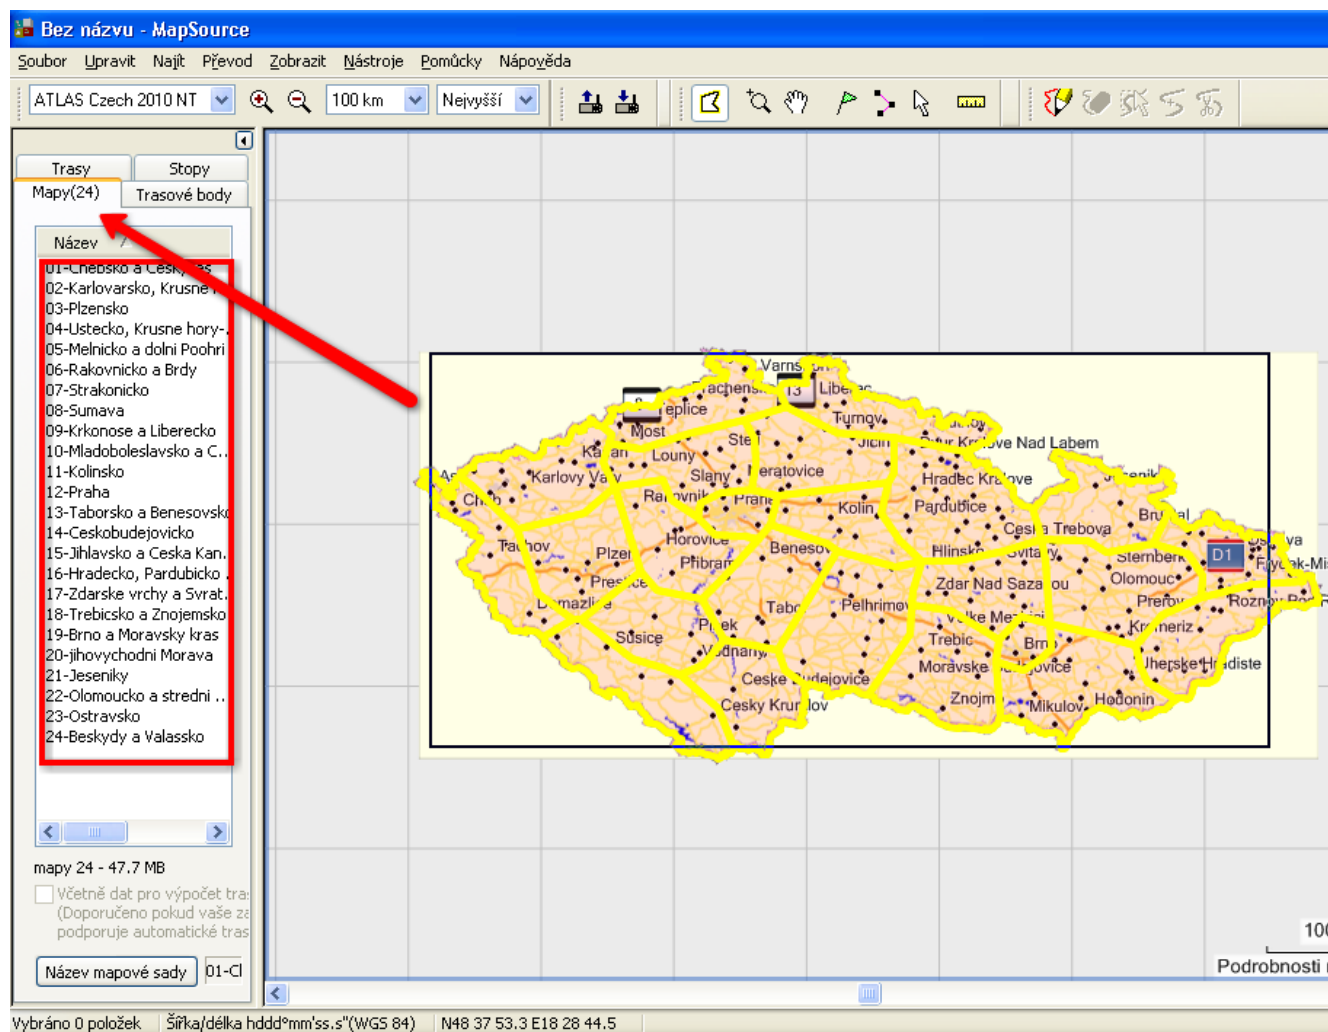

Instalace mapy Atlas Czech 2010 NT

Spustíte program MapSource pomocí ikony na ploše, nebo pomocí nabídky Start – Programy (Všechny programy) – Garmin - MapSource.

Instalace mapy Atlas Czech 2010 NT

Program našel uzamčené mapy. Klikněte na "Odemknout mapy".

Pokud chcete, zadejte komentář k tomuto regionu:

[]

OK

Zrušit

Instalace mapy Atlas Czech 2010 NT

Pokud jste zadali odemykací kód správně, objeví se v odemčených regionech jméno odemčené mapy. Poté klikněte na "Zavřít". Mapa je nyní odemčená v počítači a lze ji přenést do přístroje.

Instalace mapy Atlas Czech 2010 NT

Pro označení mapového území, které chcete odeslat do přístroje (nebo na kartu), musíte území označit nástrojem "Mapa".

Instalace mapy Atlas Czech 2010 NT

Pomocí nástroje mapa označíte jednotlivá území klikáním nebo přetažením myši se zároveň stisknutým levým tlačítkem vybíráte větší oblasti. Vybraná území se objeví v záložce mapy.

Instalace mapy Atlas Czech 2010 NT

Když máte všechny požadované mapy označené, vyberte : 1) funkci "Odeslat do zařízení". 2) Vyberete zařízení nebo kartu do které chcete mapu nainstalovat. 3) Klikněte na "Odeslat".